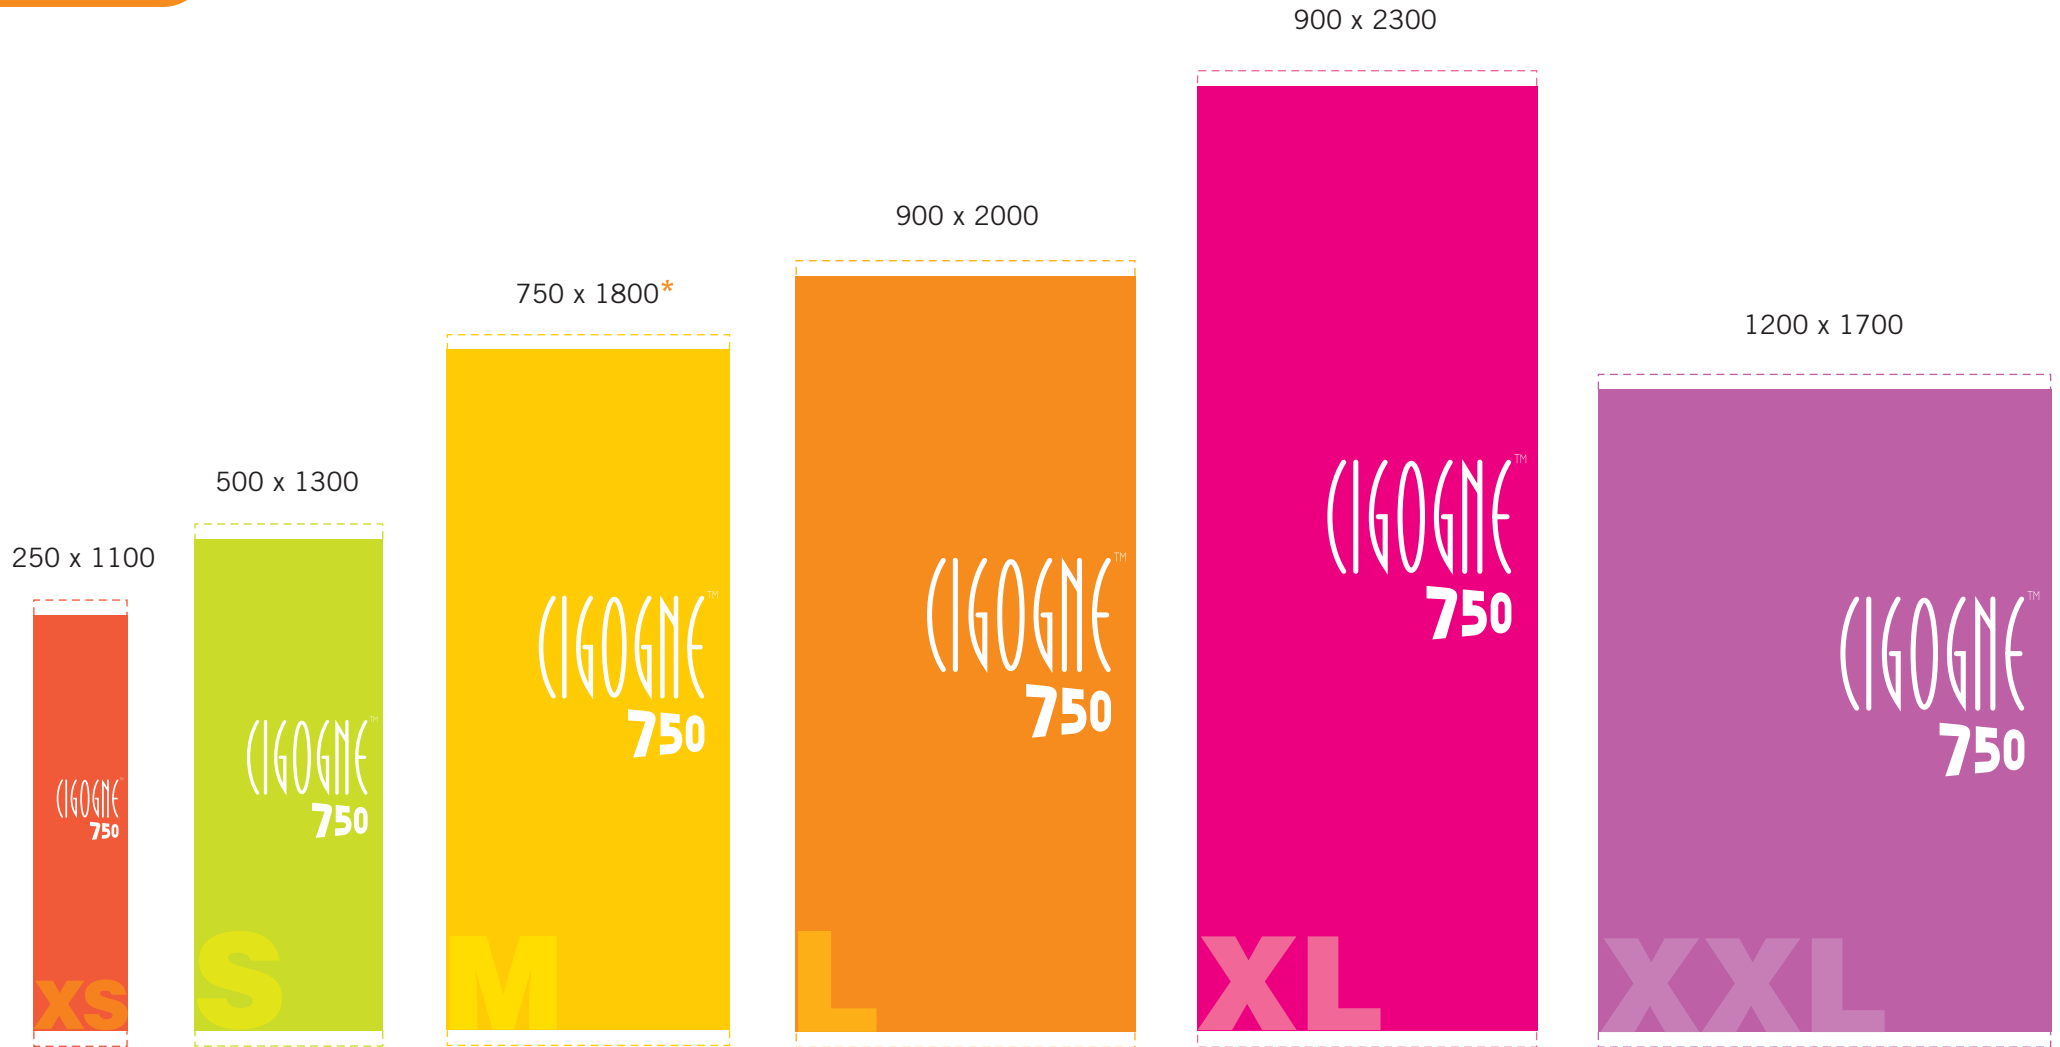

RANGE

750 STANDARD SIZES

(IGOGNE)TM Display

*Maximum height = 2050

+ Banner sleeves : 40 mm

Maximum weight of banner : 450 gms/sqm